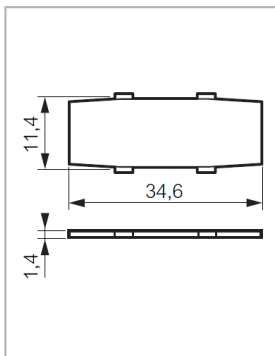

Alu legend plate, black engraving  
For round and square frames cat. no:  
LWP3, LWP4, LWP2

**With standard engraving**

O-I	LIA9081
I-II	LIA9082
I-O-II	LIA9091
MANU-O-AUTO	LIA9191
HAND-O-AUTO	LIA9291
START	LIA9301
ON	LIA9303
OFF	LIA9304
RESET	LIA9315
RUN	LIA9327
HAND-AUTO	LIA9383