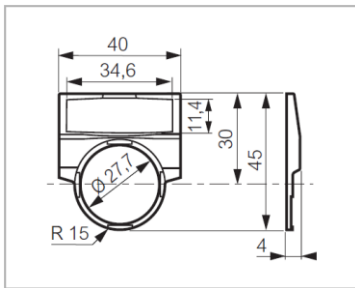

MULTIPLE OPTIONS

► Frames

Cat. No.

Round  
For legend plates cat. Nos.:  
LIA5, LIA1, LIA9, LIA3

LWP3

- Black

Round  
For legend plates cat. Nos.:  
LIB5, LIB1, LIB9, LIB3

LWG3